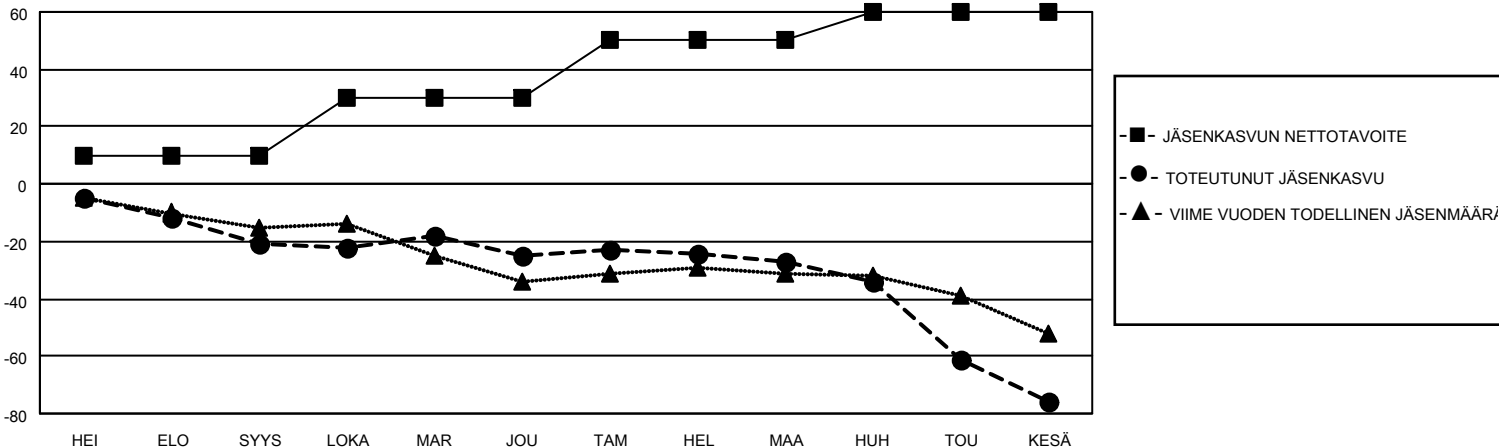

MONTHLY MEMBERSHIP PROGRESS REPORT

SIJAINTI FINLAND

District 107 I

Results as of: 6/30/2022

Klubit				jäsentä			
TULOKSET 2021-2022				TULOKSET 2021-2022			
NELJÄNNES	UUDEN KLUBIN TAVOITE	UUDET KLUBIT	LOPETETUT KLUBIT	NELJÄNNES	JÄSENKASVUN NETTOTAVOITE	TOTEUTUNUT JÄSENKASVU	POISTETUT JÄSENET (mukaan lukien siirrot)
HEI/ELO/SYYS	0	0	0	HEI/ELO/SYYS	10	4	24
LOKA/MAR/JOU	1	0	0	LOKA/MAR/JOU	20	12	14
TAM/HEL/MAA	1	0	0	TAM/HEL/MAA	20	11	12
HUH/TOU/KESÄ	0	0	1	HUH/TOU/KESÄ	10	13	61

TAVOITTEET JA UUDET KLUBIT, KUMULATIIVINEN

TAVOITTEET JA JÄSENET, KUMULATIIVINEN

LAKKAUTETUT KLUBIT: 1

ERONNEET JÄSENET

KUOLLUT	13
KLUBI LAKKAUTETTU	0
MUU	98
YHTEENSÄ	111

17 CLUBS OF 50 LISÄNNYT YHDEN TAI USEAMMAN UUTTA JÄSENTÄ