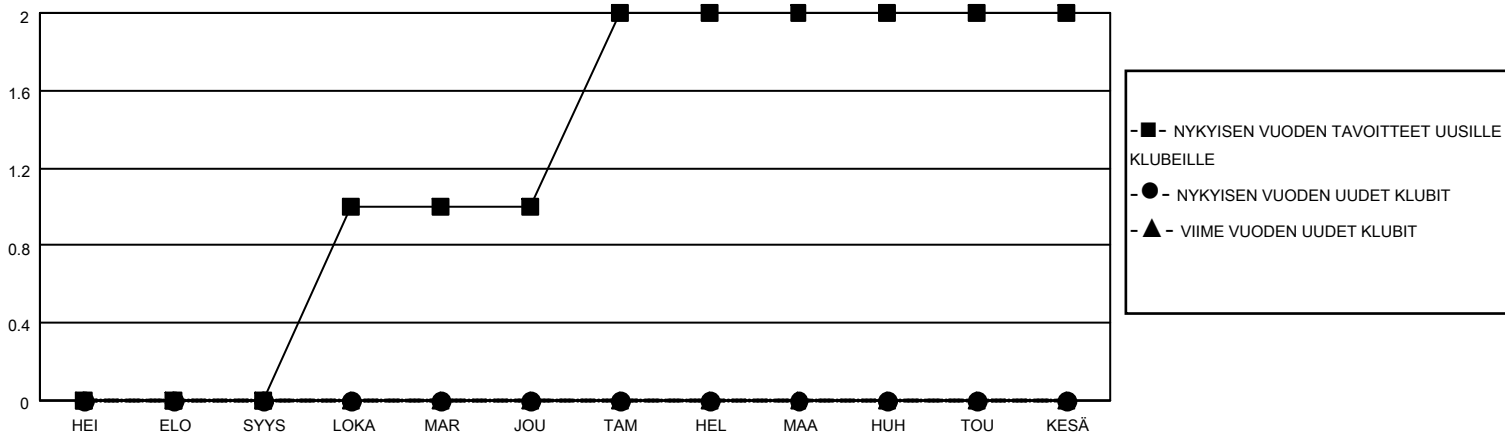

MONTHLY MEMBERSHIP PROGRESS REPORT

SIJAINTI FINLAND

District 107 I

Results as of: 6/30/2022

Klubit				jäsentä			
TULOKSET 2021-2022				TULOKSET 2021-2022			
NELJÄNNES	UUDEN KLUBIN TAVOITE	UUDET KLUBIT	LOPETETUT KLUBIT	NELJÄNNES	JÄSENKASVUN NETTOTAVOITE	TOTEUTUNUT JÄSENKASVU	POISTETUT JÄSENET (mukaan lukien siirrot)
HEI/ELO/SYYS	0	0	0	HEI/ELO/SYYS	10	4	24
LOKA/MAR/JOU	1	0	0	LOKA/MAR/JOU	20	12	14
TAM/HEL/MAA	1	0	0	TAM/HEL/MAA	20	11	12
HUH/TOU/KESÄ	0	0	1	HUH/TOU/KESÄ	10	13	61

TAVOITTEET JA UUDET KLUBIT, KUMULATIIVINEN

TAVOITTEET JA JÄSENET, KUMULATIIVINEN

LAKKAUTETUT KLUBIT: 1

ERONNEET JÄSENET

KUOLLUT	13
KLUBI LAKKAUTETTU	0
MUU	98
YHTEENSÄ	111

17 CLUBS OF 50 LISÄNNYT YHDEN TAI USEAMMAN UUTTA JÄSENTÄ